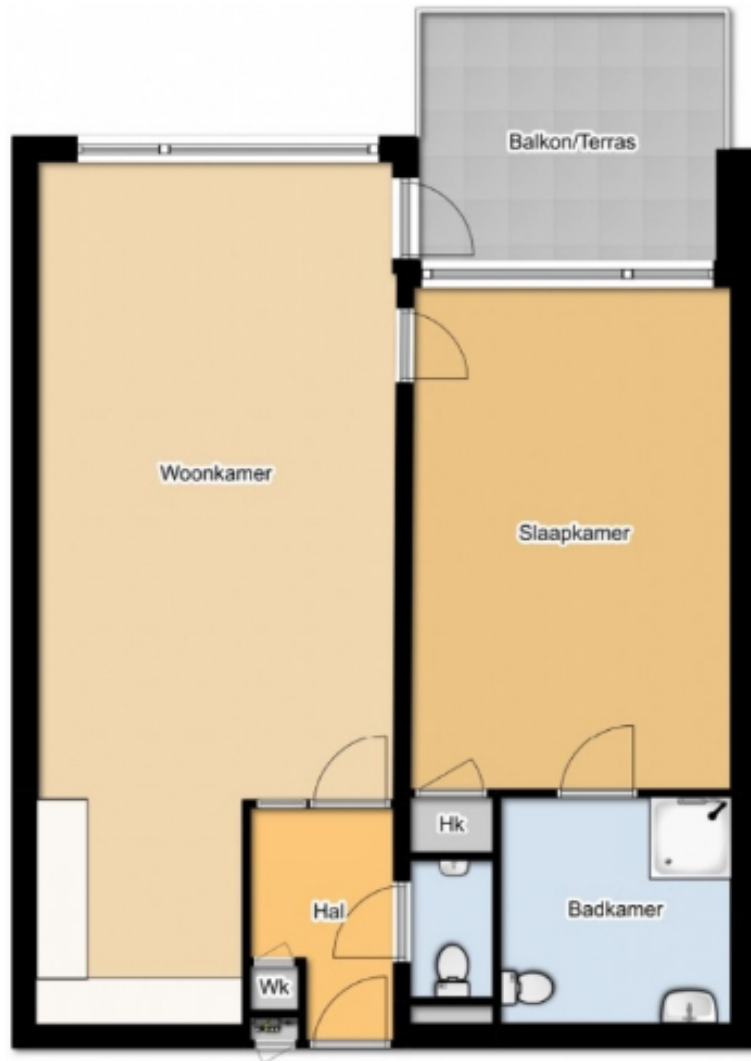

Huis te Bennebroek

67m²

Binnenweg 6
2121 GX Bennebroek

mgrbennebroek@eenhoorn.com
023-5847726